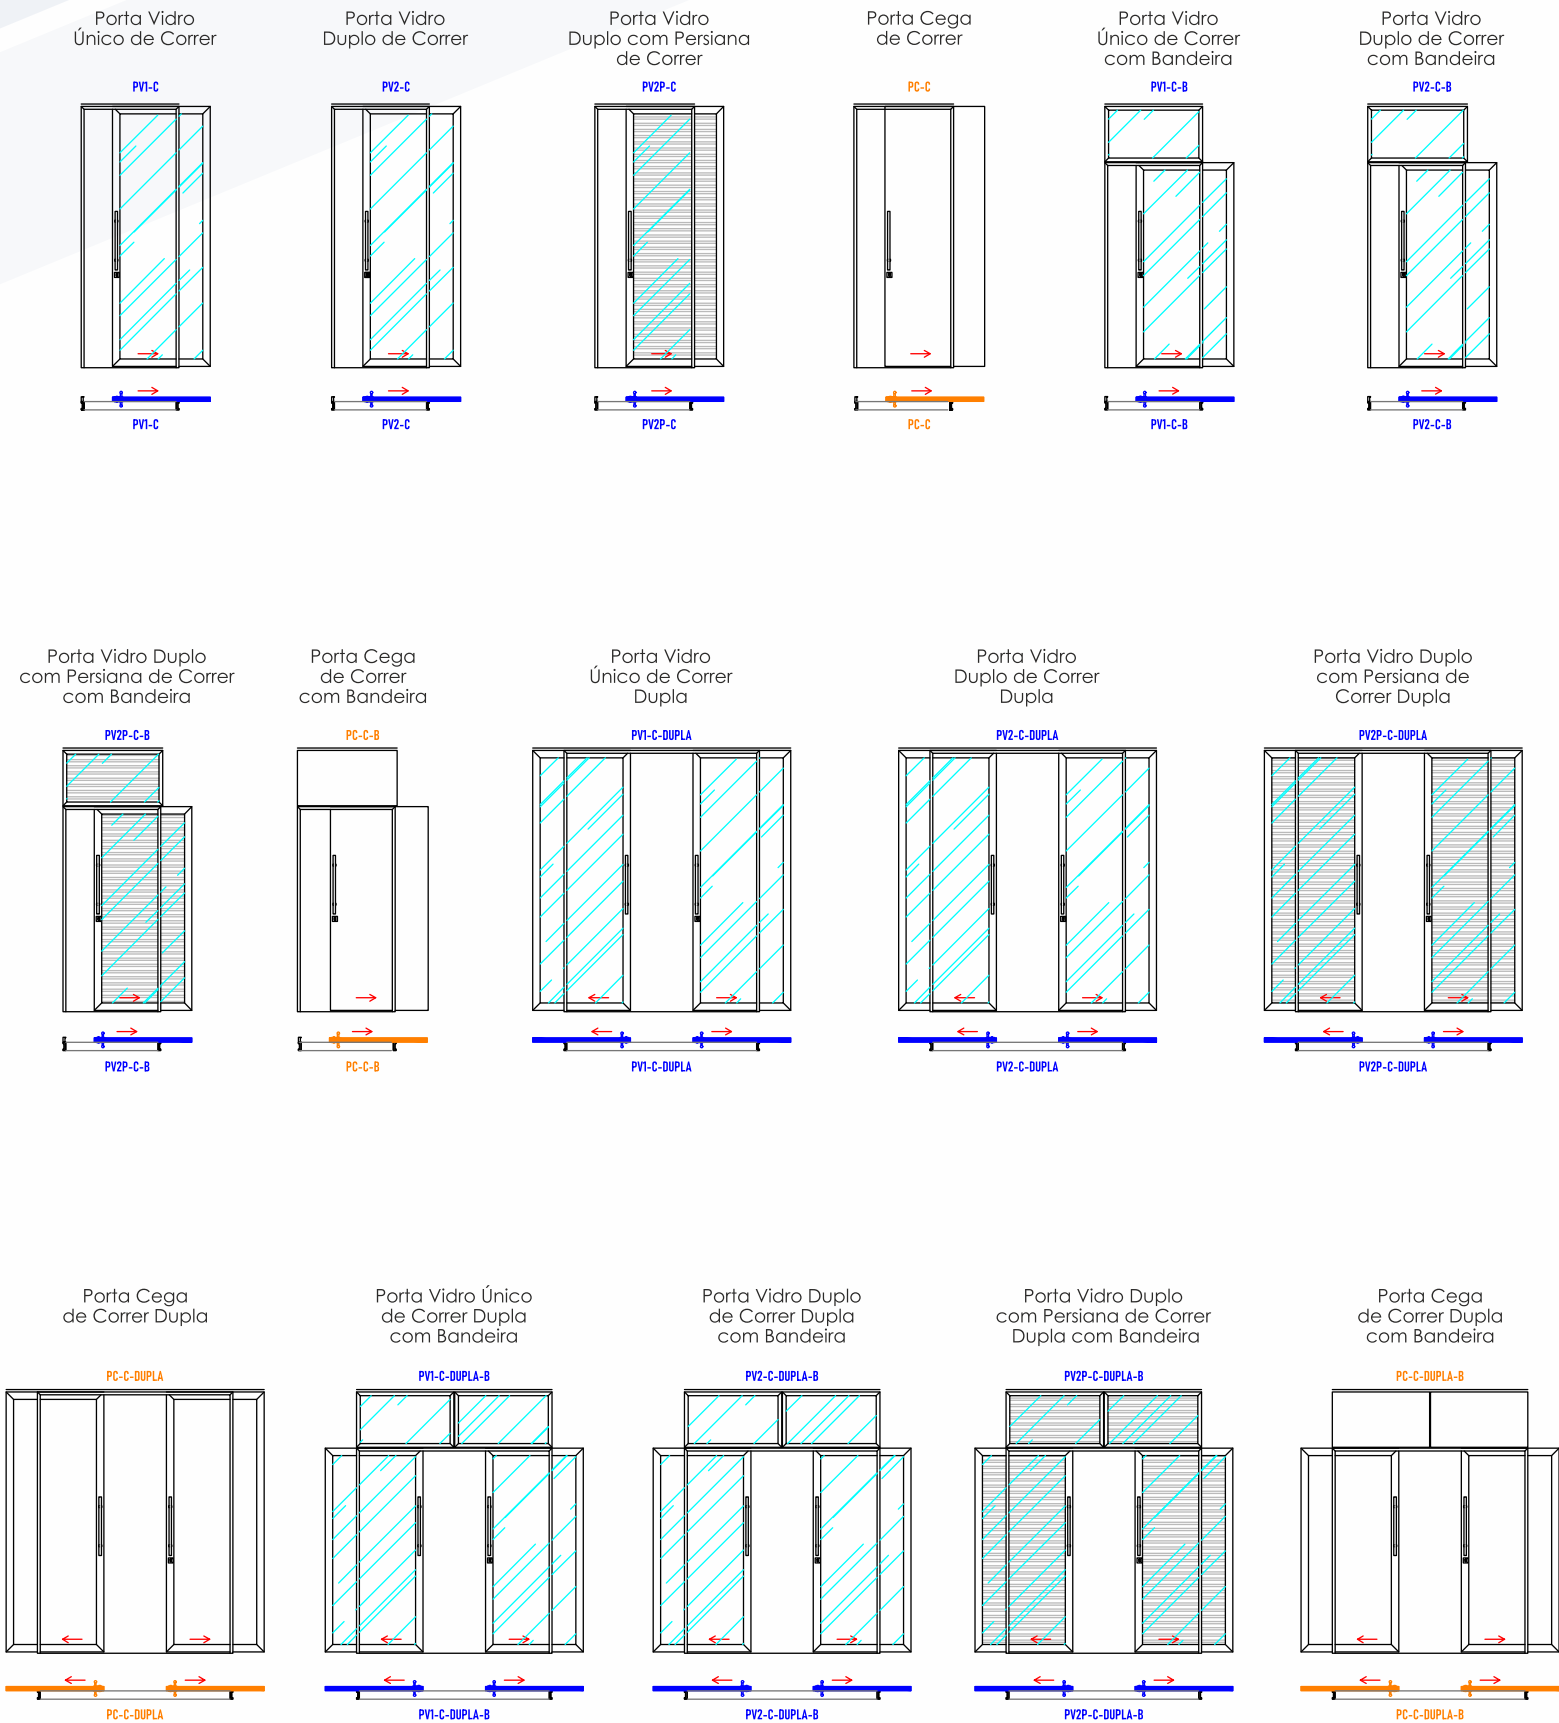

03 - Portas de Correr

Especificações Técnicas

- ✓ **Linha Prime Cellus 85mm** - Parede com 85mm de espessura
- ✓ **Perfil 100% Alumínio Anodizado**
- ✓ **MDP ou MDF** - Espessura 15mm
- ✓ **Paredes duplas com painéis de encaixe frontal** - Facilidade para instalação parte elétrica, praticidade e facilidade na manutenção
- ✓ **Sistema de encaixe totalmente em aço galvanizado**
- ✓ **Passagem de cabeamento pelo interior da divisória**
- ✓ **Vidro duplo ou único** - Vidro laminado ou temperado 6mm ou 8 mm. Segurança e conforto acústico.
- ✓ **Fechaduras e Dobradiças** - Fechaduras em aço inox de alto padrão com acabamento polido ou escovado. Dobradiças em aço inox
- ✓ **Manta de isolamento acústico atóxica (opcional)**
- ✓ **Folha de porta cega em tamburato ou maciça (opcional)**
- ✓ **Persiana e película (opcional)**
- ✓ **Molas aéreas, trilhos para porta de correr e guilhotinas (opcional)**

Certificação de conformidade de produto NBR 15141