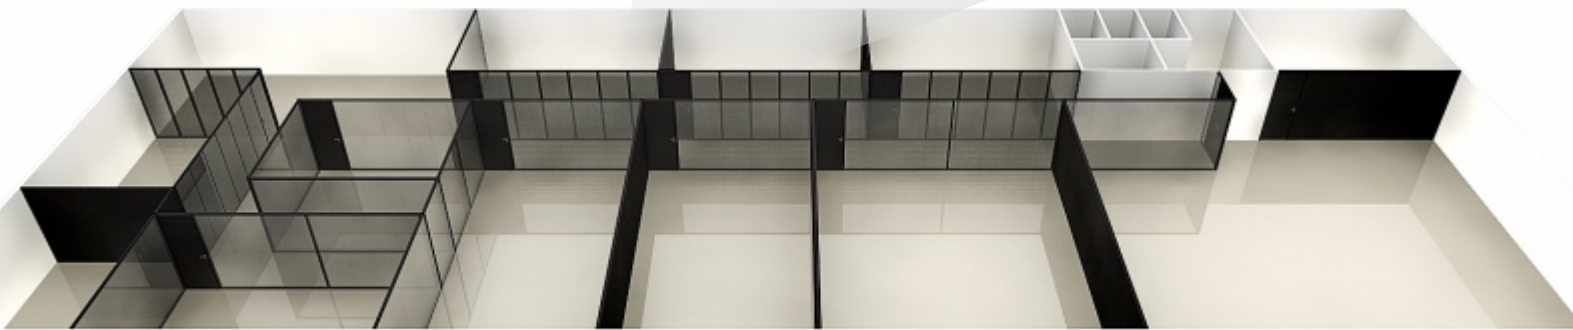

Exemplo de projeto em 3D